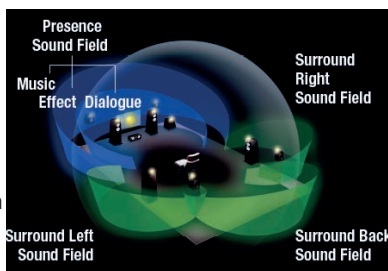

CINEMA DSP 3D pro filmy, hudbu a hry

Tato jedinečná technologie vytváření zvukového pole Yamaha byla vytvořena kombinací naměřených dat zvukového pole s digitálním zpracováním signálu. Digitalizací tohoto obrovského množství informací a jejich začleněním do vyhrazených LSI zařízení efektivně reprodukuje prostory koncertních sálů a hudebních klubů ve vaší domácnosti. Ponořte se do ohromujícího realismu svých filmů a vstupte do světa hlubokého, prostorového zvuku.