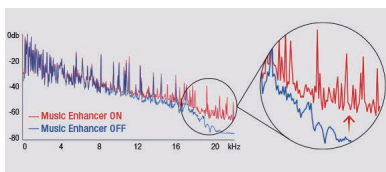

Vylepšení komprimované hudby

Při zakódování hudby do digitálně komprimovaného formátu, například MP3, dochází ke zhoršení frekvenční charakteristiky. Compressed Music Enhancer společnosti Yamaha používá sofistikované DSP algoritmy, které dokážou obnovit ztracené informace, takže hudba zní vždy tak, jak má.