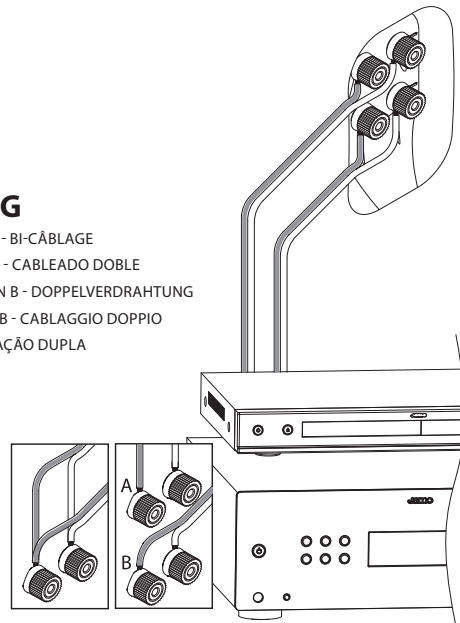

SETUP B BI-WIRING

CONFIGURATION B - BI-CÂBLAGE
CONFIGURACIÓN B - CABLEADO DOBLE
ANSCHLUSSOPTION B - DOPPELVERDRÄHTUNG
CONFIGURAZIONE B - CABLAGGIO DOPPIO
INSTALAÇÃO B - FIAÇÃO DUPLA
设置B - 双线连接