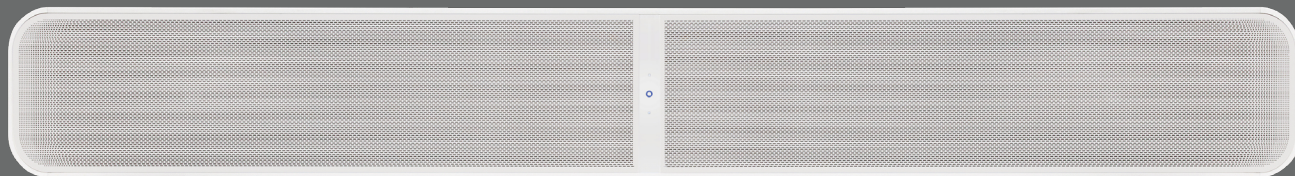

# PULSE SOUNDBAR+

Bezdrátový streamovací hudební systém s podporou Dolby Atmos

## SEZNAMTE SE S PULSE SOUNDBAR+

**PULSE SOUNDBAR+** je ultimátní soundbar audiofilní třídy pro všechny vaše potřeby v oblasti domácí zábavy. Připojte se k hudbě, filmům, koncertům nebo hrám a vytvořte si zvukový zážitek, který je stejně ostrý a strhující jako vaše 8K video. PULSE SOUNDBAR+ je, více než jeho název napovídá, systémovým řešením, které nahrazuje potřebu rozměrného AV receiveru. S designem, který perfektně pasuje pod plochý televizor přináší PULSE SOUNDBAR+ plný pohlcující zvukový zážitek.

## POHLCUJÍCÍ ZPRACOVÁNÍ ZVUKU

Pomocí inovativní virtuální Dolby Atmos implementace se snadno ocitnete v nahrávacím studiu nebo uprostřed akční scény se zvuky precizně umístěnými všude okolo vás. Zažijte širší, vyšší a více obklopující zvukovou scénu z PULSE SOUNDBAR+. Prostorový zvuk bez přídavných reproduktorů.

## OBKLOPTE SE ZVUKEM

Díky 24 bitovému zpracování zvuku, 8 měničům audiofilní třídy a 120W celkového výkonu je PULSE SOUNDBAR+ ve zvuku totéž, co je 8K TV ve videu. Sám dokáže produkovat hluboké a jasné basy, ale PULSE SOUNDBAR+ můžete také spárovat se subwooferem PULSE SUB+ a vytvořit dramatické zvukové scény v hudbě, filmech a hrách. Přidejte jednoduše pár reproduktorů PULSE FLEX 2i ve funkci zadních efektových kanálů a zažijte prostorový zvuk bez kabelů.