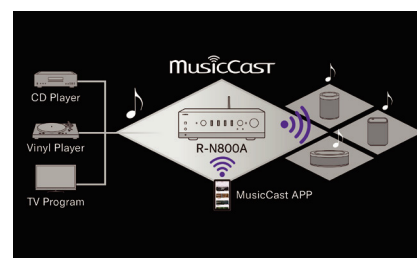

DALŠÍ FUNKCE
PLNOHODNOTNÝ HUDEBNÍ ZÁŽITEK Z MOBILNÍHO TELEFONU

Receiver R-N800A je plně kompatibilní s originální sítovou technologií MusicCast společnosti Yamaha. Kromě toho je kompatibilní s řadou streamovacích služeb, jako je Amazon Music HD nebo Spotify, a umožňuje vám plně si vychutnat mimořádně kvalitní zvuk, který je jedinečný pro dnešní zdroje zvuku s vysokým rozlišením a bezeztrátový zvuk s naprostou věrností. Pomocí Airplay 2 můžete také streamovat hudbu z Apple Music. A systém MusicCast umožňuje snadno poslouchat hudbu kdekoli v domě propojením různých zařízení MusicCast pomocí jediné aplikace v chytrém zařízení.

MAXIMÁLNÍ ČISTOTA ZVUKU

HUDBA DO VÍCE MÍSTNOSTÍ – MusicCast

App Store je servisní známkou společnosti Apple Inc., registrovanou v USA a dalších zemích. Google Play je ochranná známka společnosti Google LLC. Logo Wi-Fi CERTIFIED™ je certifikační známkou Wi-Fi Alliance. Slovo Bluetooth a loga jsou registrovanými ochrannými známkami společnosti Bluetooth SIG, Inc. a jakékoliv použití společnosti Yamaha Corporation je na základě licence. Jakékoli další ochranné známky a obchodní názvy jsou majetkem příslušných vlastníků. Tento síťový receiver je kompatibilní s AirPlay 2. Je vyžadován systém iOS 11.4 nebo novější. Použití odznaku Works with Apple znamená, že příslušenství bylo navrženo tak, aby pracovalo specificky s technologií uvedenou v odznaku a bylo certifikováno vývojářem pro splnění výkonostních norem společnosti Apple. Apple, AirPlay, Apple TV, Apple Watch, iPad, iPad Air, iPad Pro, iPhone, Lightning a iTunes jsou ochranné známky společnosti Apple Inc. registrované v USA a dalších zemích a regionech.