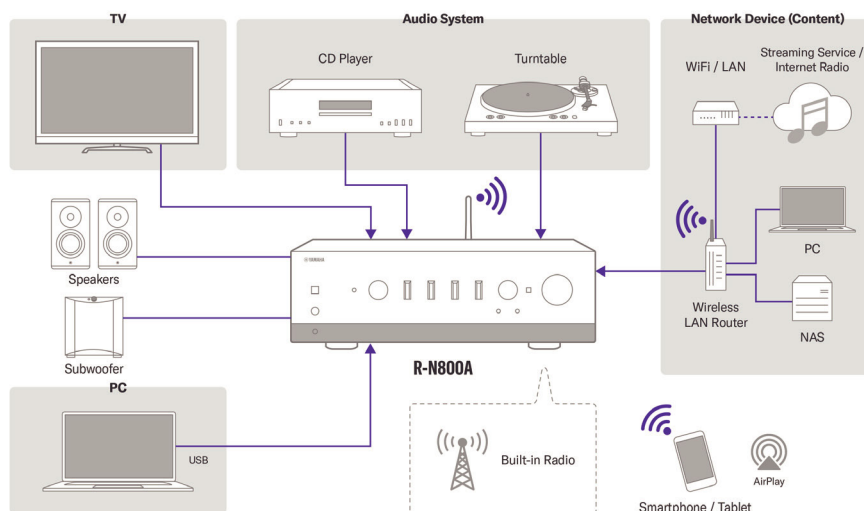

KONSTRUKCE S NÍZKOU IMPEDANCÍ

Aby se důsledně eliminovaly energetické ztráty a degradace zvukového signálu, je síťový receiver R-N800A vybaven silnými vodiči pro připojení uzemnění, což je důležitý prvek typický pro skutečně špičkové Hi-Fi komponenty. Kromě toho je pro výstup ze sekce výkonového zesilovače použito šroubové připojení, aby se posílilo uzemnění, které je důležité pro kvalitu zvuku. Díky tomu má R-N800A vyšší odstup signálu od šumu, což umožňuje reprodukovat zvuk s plnou čistotou.

DALŠÍ FUNKCE
PLNOHODNOTNÝ HUDEBNÍ ZÁŽITEK Z MOBILNÍHO TELEFONU

Receiver R-N800A je plně kompatibilní s originální sítovou technologií MusicCast společnosti Yamaha. Kromě toho je kompatibilní s řadou streamovacích služeb, jako je Amazon Music HD nebo Spotify, a umožňuje vám plně si vychutnat mimořádně kvalitní zvuk, který je jedinečný pro dnešní zdroje zvuku s vysokým rozlišením a bezeztrátový zvuk s naprostou věrností. Pomocí Airplay 2 můžete také streamovat hudbu z Apple Music. A systém MusicCast umožňuje snadno poslouchat hudbu kdekoli v domě propojením různých zařízení MusicCast pomocí jediné aplikace v chytrém zařízení.

* Dostupnost hudebních služeb se liší v závislosti na regionu a může se změnit nebo být ukončena bez předchozího upozornění.

HI-FI KVALITA PRO VŠECHNY ZDROJE HUDBY

Receiver R-N800A poradí se vším, od zvuku uloženého v počítači nebo na síťovém disku až po vinylové desky a televizi, a poskytne vám tak vynikající zvuk a vykreslí plnou zvukovou nádhru veškeré vaší zábavy.