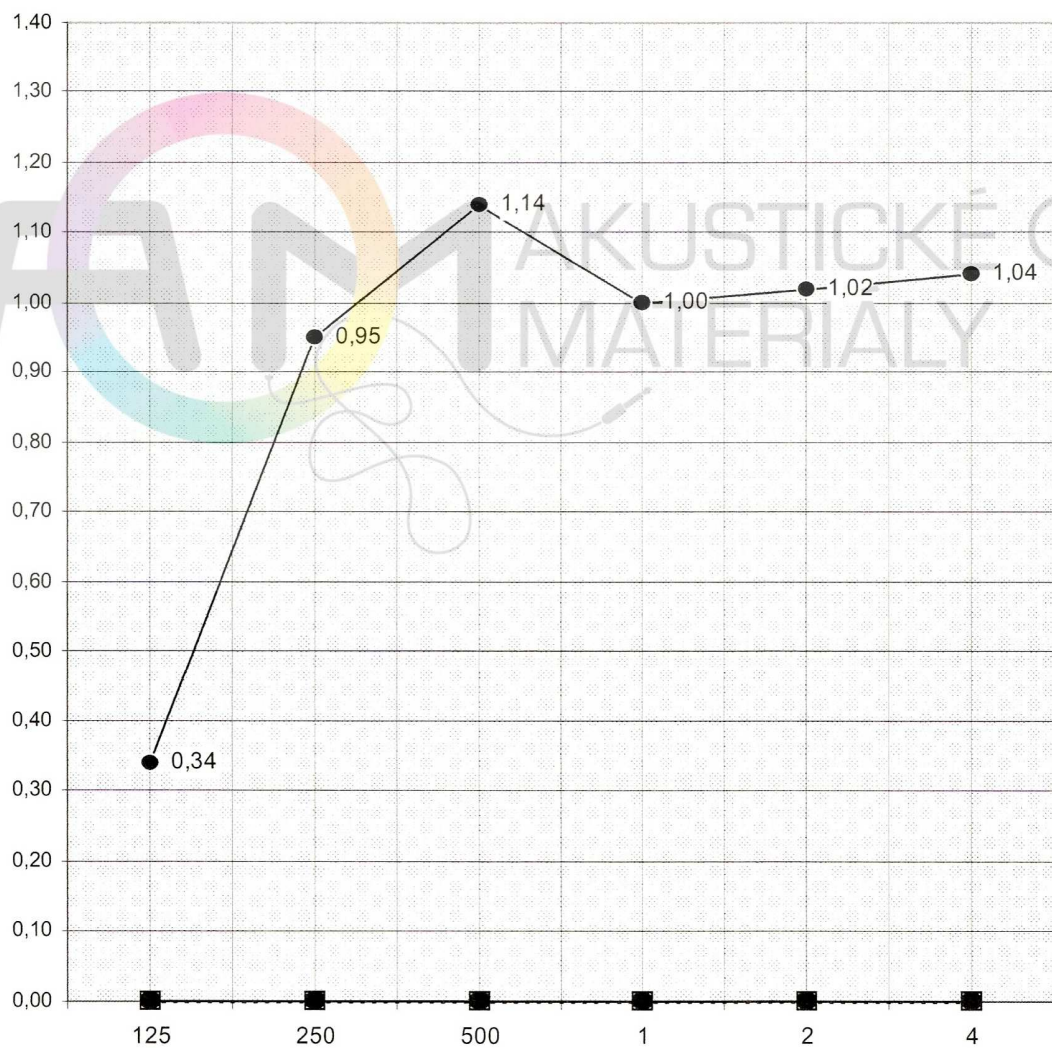

POHLTIVOST ALFA akustické desky BLOCK tl. 60+20 ; rozm.  
1000 (2000)x1000x80 (60+20)mm; alfa /m2

měření ve zkušební laboratoři , archiv AAP Ostrava ČSN ISO 354; ČSN ISO 9053 : 1993; ČSN EN 12354-6, hořlavost ČSN ISO 3795