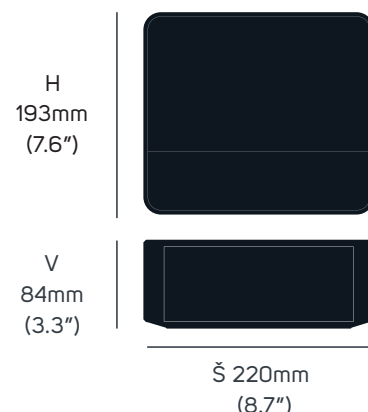

Pohled zepředu

Pohled zezadu

Rozměry produktu

220 x 84 x 193 mm (Š x V x H)

8.7 x 3.3 x 7.6 in (Š x V x H)*

*Rozměry v imperiálních jednotkách jsou jen přibližné

Obsah balení

- Napájecí kabel 120V
- Napájecí kabel 230V
- Ethernet kabel
- Stereo RCA - RCA kabel