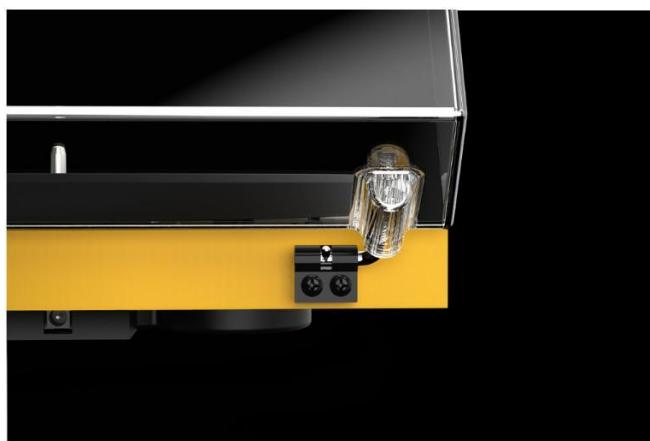

Čas pro evoluci

Vzali jsme náš nejoblíbenější design gramofonu a vylepšili jsme všechny jeho aspekty. Výsledkem je neuvěřitelně vyspělejší produkt.

Těžké a pevné šasi z MDF s novými povrchovými úpravami z osmi ručně lakovanými vrstvami laku, vypadá lépe než kdykoli předtím. Barevné varianty byly pečlivě vybrány tak, aby odrážely aktuální trendy a požadavky zákazníků.

Debut Carbon EVO je nadčasový tím, že nabízí tradiční černé, bílé a červené laky s vysokým leskem nebo nádhernou přírodní ořechovou dýhu. Zcela nové, originální a určující trendy jsou také realizovány saténovou úpravou v 5-ti různých barevných variantách.

Nový talíř, odpružení motoru, ovládání rychlosti a výškově nastavitelné nožky jsou drobné detaily. Pokud však nejsou vnímány jednotlivě, ale jako celek, sčítají se a výsledkem je nový Debut EVO.

Věříme, že se nám podařilo nastavit novou referenci a náš nový Debut EVO nejenže zní lépe než dříve, ale také vypadá působivěji a luxusněji než jakýkoli Debut, který jsme vyrobili v minulosti.